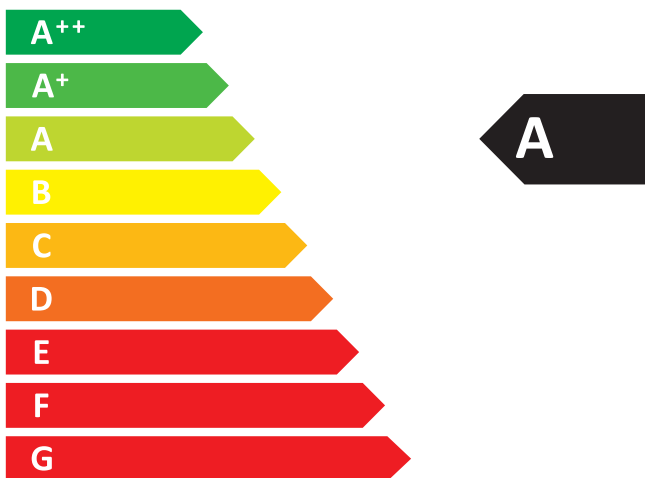

ENERG
енергия · ενεργεια

PRITY 95

PW28TV

5,0
kW

28,2
kW

ENERGIA · ЕНЕРГИЯ · ΕΝΕΡΓΕΙΑ · ENERGIJA · ENERGY · ENERGIE · ENERGI

2015/1186