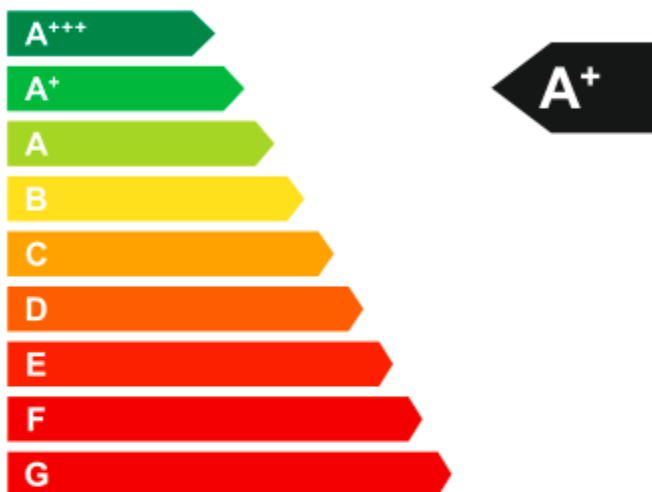

ENERG
енергия • ενέργεια

interflam | **duro**

837-013

10
kW

ENERGIA • ЕНЕРГИЯ • ΕΝΕΡΓΕΙΑ • ENERGIJA • ENERGY • ENERGIE • ENERGI

2015/1186